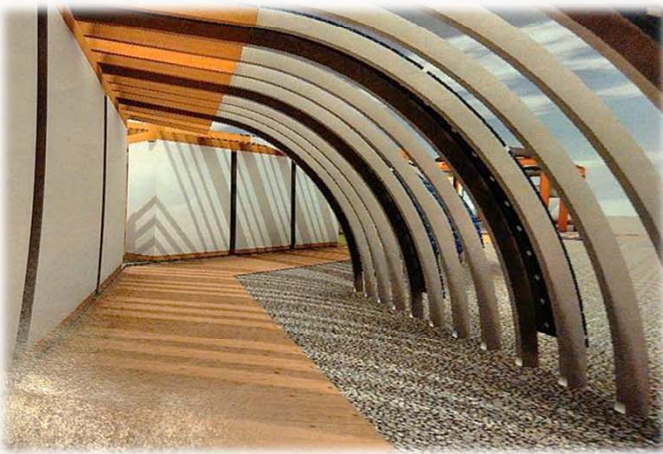

(イメージ画像) うめきたサザンパーク Facebook より

大阪うめきたに、堂々登場！
防災パーゴラ「みんなのこかげ2」

2018年4月竣工

みんなのこかげプロジェクト
 - 地域の防災力を高める -
 事業者 株式会社高橋電気商会 他
 日程 平成30年4月～11月（予定）

弊社が日本総販売代理店を担うSunMan社の太陽光電池モジュール『eArche』が採用。ガラス不使用設計で、割れにくく光害を出さない特許技術の表面カバーは、柔軟性・耐久性にも優れ屋根材・日よけとしての機能も持っています。